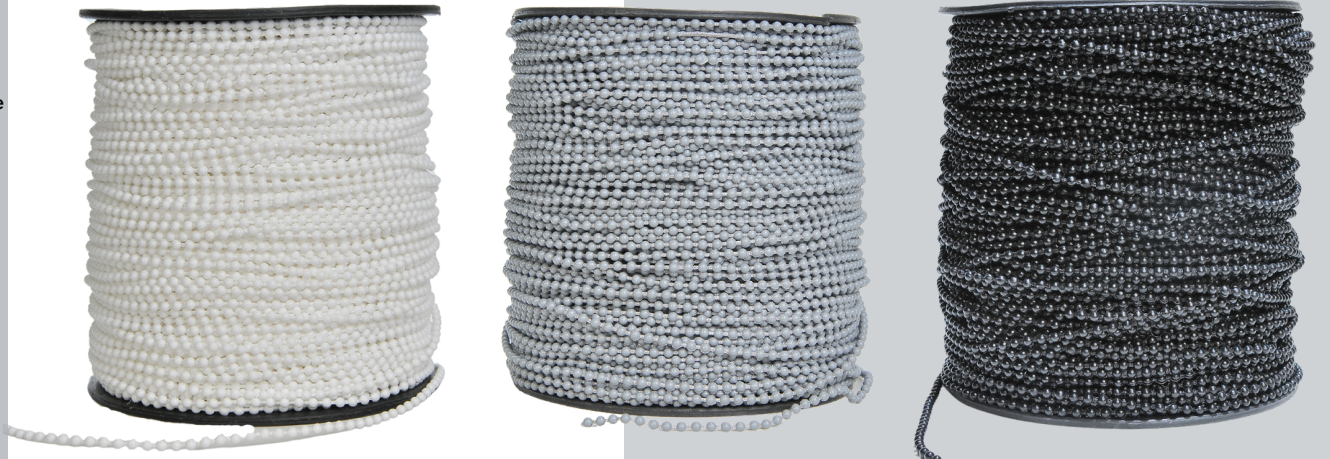

PLATEKS

PLASTIC CURTAINS AND MECHANISM COMPONENTS

CATALOG

STOR VE ZEBRA ZİNCİRLERİ

ROLLER BLİND S & ZEBRA BLİND S

 4,5 x 6 mm stor, zebra, kruveza, dikey, jaluzi perdeler için boncuk tip zincirlerde 200 m sonsuz ve her ölçüde makara zincirler ve plastik aksamlar

 4.5 x 6 mm roller blinds, zebra, croissants, vertical, blinds for bead type chains 200 m endless and all sizes of roller chains and plastic components

 4.5 س 6 م الستائر الدوارة ، حمار وحشي ، كرواسون ، عمودي ، حبة من نوع سلاسل للستائر 200 متر سلاسل لانهاية لها وبكرة من جميع الأحجام وقطع من البلاستيك

 4,5 x 6 мм роликовые, 200 м бесконечные и все размеры роликовых цепей и пластиковых деталей в цепях из бисера для рулонных, зебровых, крувезных, вертикальных, жалюзи

DİKEY PERDE ZİNCİRLERİ

VERTICAL BLIND

530 - 8 cm

Packaging : 1000 pcs/spool
Material : POM

Wave System 525 Series

525 - 4 cm

**Packaging : 1000 pcs/spool
Material : POM**

525 - 6 cm

**Packaging : 1000 pcs/spool
Material : POM**

525 - 8 cm