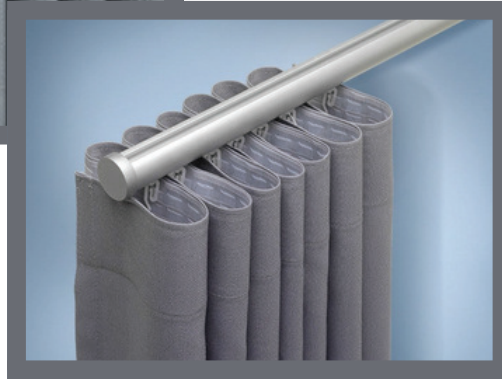

DALGA SİSTEMİ BİLEŞENLERİ ÜRÜN KATALOĞU

WAVE SYSTEM COMPONENTS PRODUCT CATALOG

THE WAVE SYSTEM OFFERS YOU A MAGNIFICENT CURVE FROM TOP TO BOTTOM CURTAINS WITH EASY INSTALLATION. A WIDE VARIETY OF COMPONENT ALTERNATIVES IS A UNIQUE HARMONY AROUND YOU. UV RESISTANT COMPOSITION GIVES OUR COMPONENTS A HIGH RESISTANT TO ENVIRONMENTAL DAMAGE. WITH THE HELP OF THE MOLD, A SMOOTH, QUIET GLIDE AND WE PROMISE THE RAW MATERIAL QUALITY. OUR STANDARD DISTANCES OF 40MM-60MM-80MM CAN BE CUSTOMIZED ACCORDING TO THE AREAS OF USE